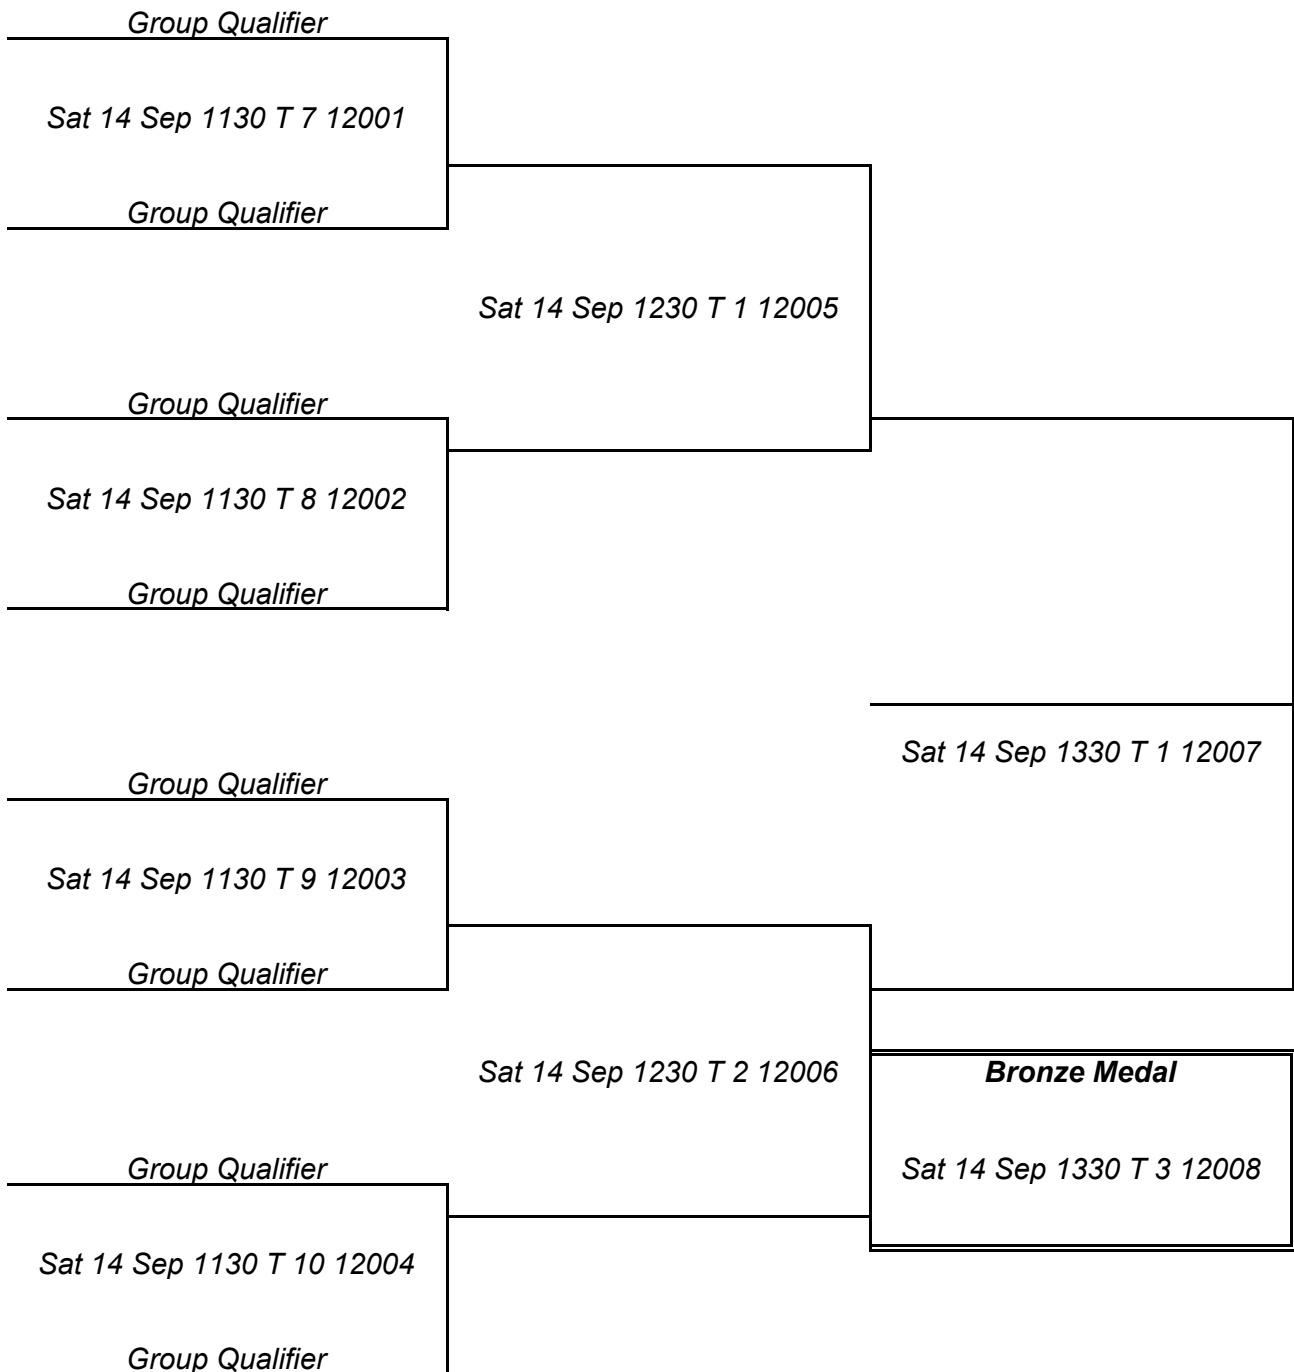

**2019 ITTF World Veterans Tour
Townsville, Australia September 11 - 15**

Women's Singles 55-80

Saturday 14/09/2019

Group A	Zhen Li (CHN)	V	Therese Chappell (AUS)	1000 T 12
	Yin Zhang (AUS)	V	Zhen Li (CHN)	1020 T 12
	Therese Chappell (AUS)	V	Yin Zhang (AUS)	1040 T 12
Group B	Yuchan Xu (CHN)	V	Gayle D'Arcy (AUS)	1000 T 13
	Chau Giang (ACT)	V	Yuchan Xu (CHN)	1020 T 13
	Gayle D'Arcy (AUS)	V	Chau Giang (ACT)	1040 T 13
Group C	Shurong Zhao (CHN)	V	Chrissy Jones (AUS)	1000 T 14
	Sachiko Okumura (JPN)	V	Shurong Zhao (CHN)	1020 T 14
	Chrissy Jones (AUS)	V	Sachiko Okumura (JPN)	1040 T 14
Group D	Xiaoying Liu (USA)	V	Janice Kent (NZL)	900 T 11
	Belgin Bennett (AUS)	V	Kathy (Khoa) Pham (AUS)	920 T 11
	Kathy (Khoa) Pham (AUS)	V	Janice Kent (NZL)	940 T 11
	Belgin Bennett (AUS)	V	Xiaoying Liu (USA)	1000 T 11
	Xiaoying Liu (USA)	V	Kathy (Khoa) Pham (AUS)	1020 T 11
Janice Kent (NZL)	V	Belgin Bennett (AUS)	1040 T 11	

Last Updated: September 6, 2019 1:22 PM

**2019 ITTF World Veterans Tour
Townsville, Australia September 11 - 15**

Women's Singles 55-80 - Main Draw

**2019 ITTF World Veterans Tour
Townsville, Australia September 11 - 15**

Women's Singles - 55 - 80 - Cons